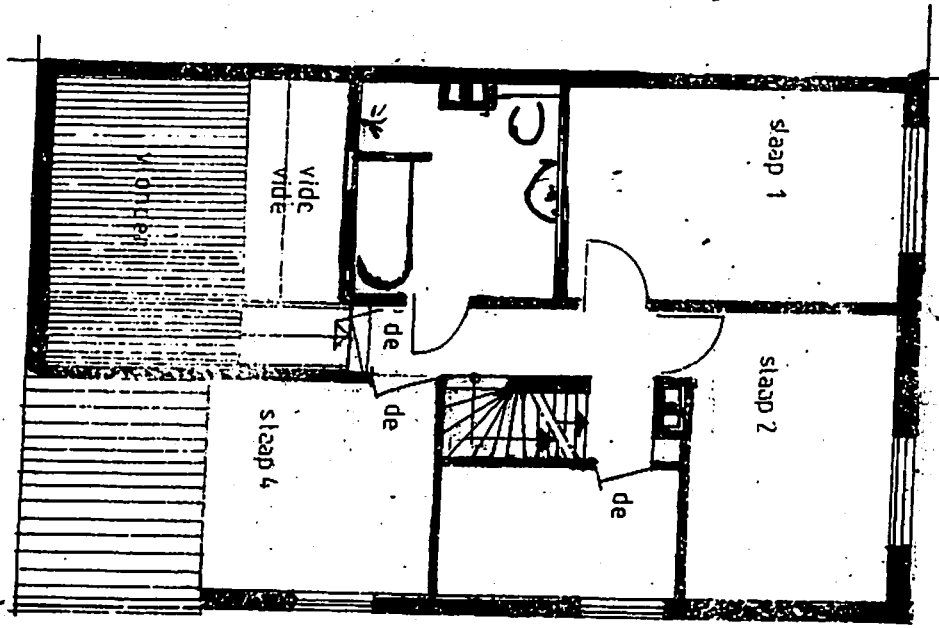

taur

begane grond  
SCHAAL 1:100

] RENE STRAAT 8  
6267 AX CAUIER EN KEER

voorgevel

tuingevel

zijgevel

-Deerkerke

doorsnede