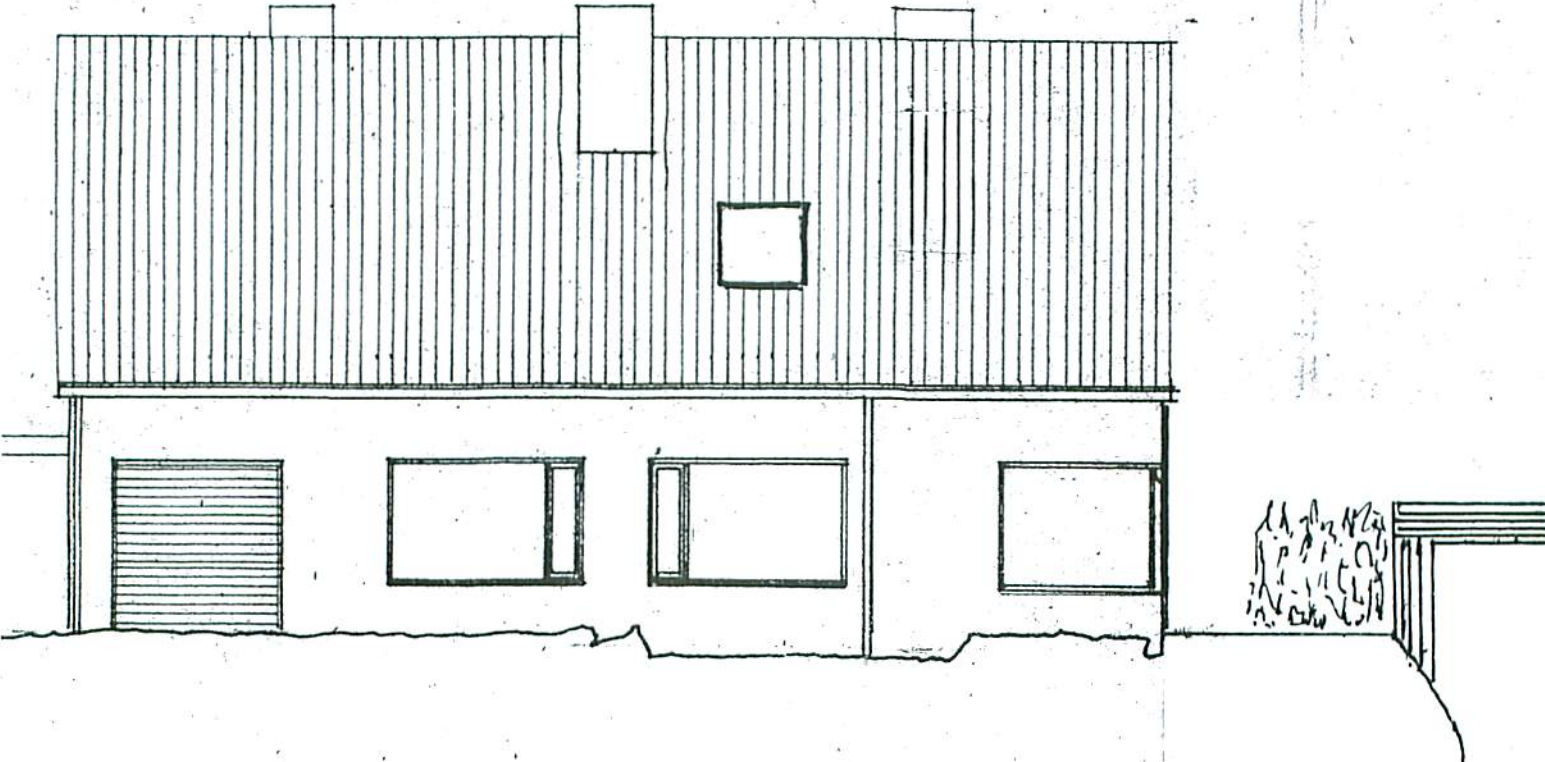

taur

begane grond  
SCHAAL 1:100

] RENE STRAAT 8  
6267 AX CAUIER EN KEER

voorgevel

tuingevel

zijgevel

-Deerkerke

doorsnede