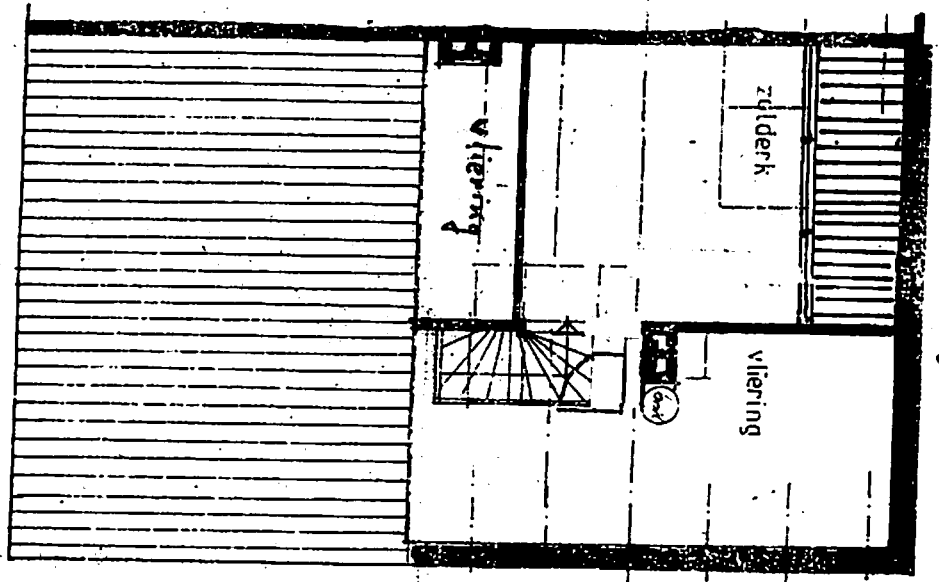

taur

begane grond  
SCHAAL 1:100

] RENE STRAAT 8  
6267 AX CAUIER EN KEER

voorgevel

tuingevel

zijgevel

-Deerkerke

doorsnede