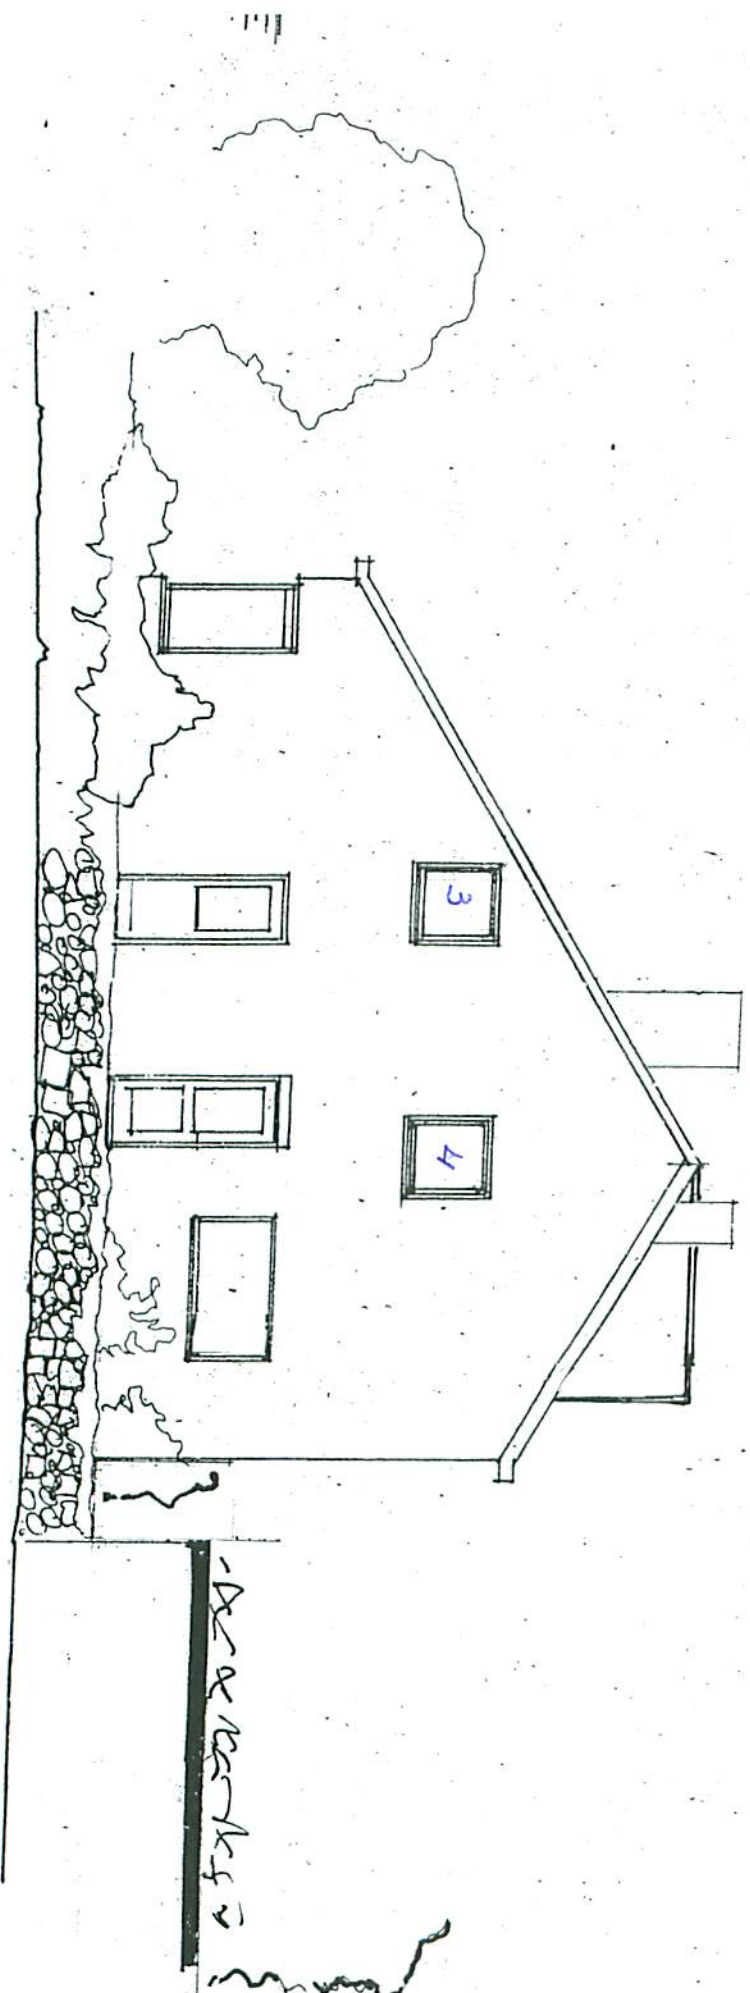

taur

begane grond  
SCHAAL 1:100

] RENE STRAAT 8  
6267 AX CAUIER EN KEER

voorgevel

tuingevel

zijgevel

-Deerkerke

doorsnede