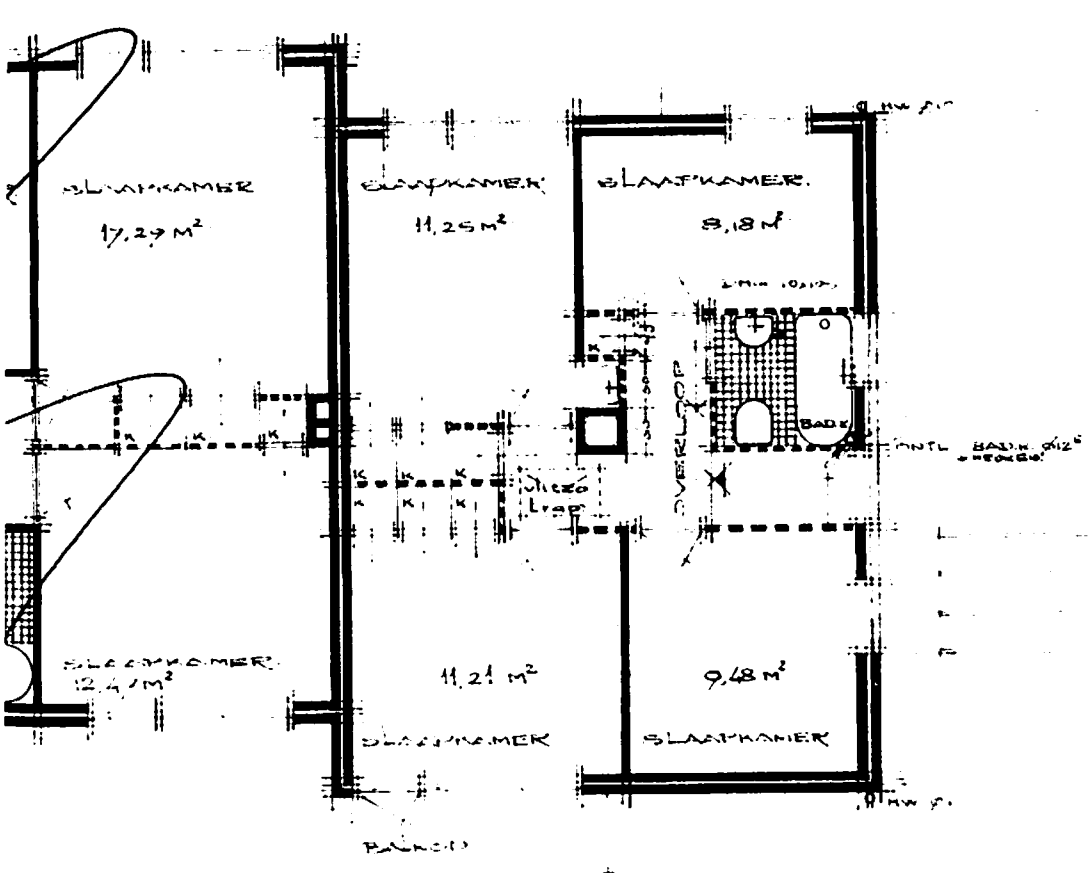

J. (R.WON).

DETAILS SCHAAL 1:20.

VOORGEVEL:

DOORNEDE: A-A.

PEILVERSCHIL.: 70CM.