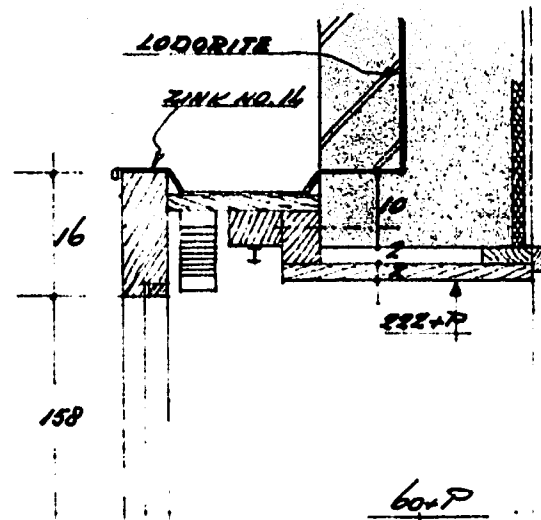

LINKER ZUGEVEL.

DOORSWENDE

MOBIEL RIJ REIST GARAGE

VOORGEVEL.

RECHTER ZIJGEVEL.

ACHTERGEVEL.

89517

HOUSTEN 13CM GROND.

13CM STEENWOL.

LADORITE.

DEK.