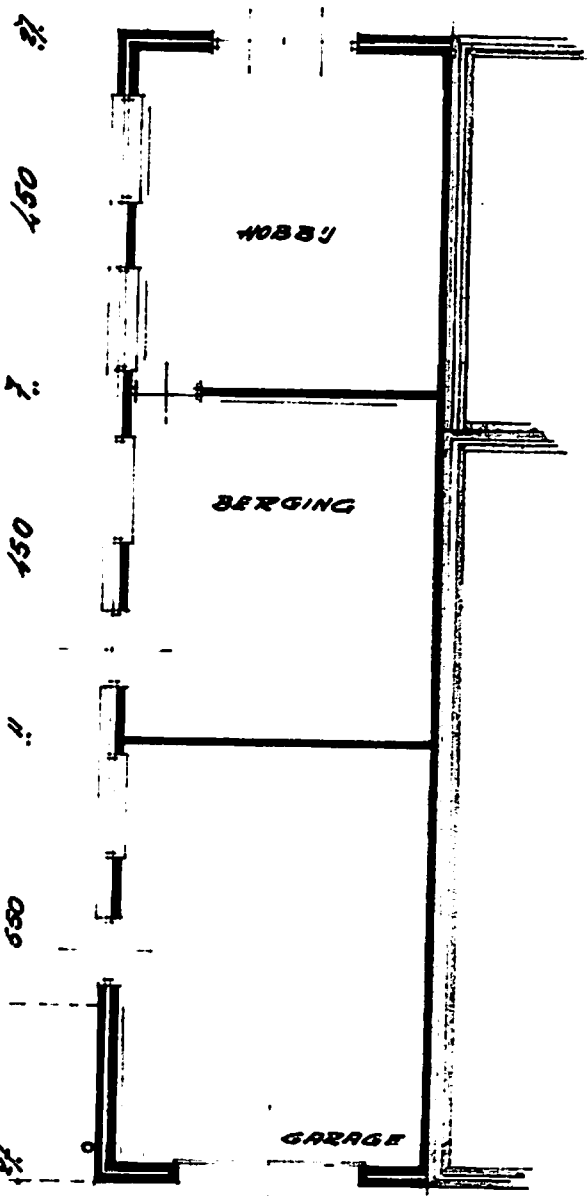

9.11.14

1868
 398
 100
 187
 300
 300
 110
 12
 300
 298
 27
 83
 7
 16
 2

300 7 93 .. 324 .. 400
 12.00
 278

PLATTEGROND.

1244 x 854
 16
 122

AM.

RECH. MÖBEL-
PLATZ

6 20

201

600

275/27

ALL. DAK

20

30
30

222
270/27

27

LINKER ZUGEVEL.

DOORSWENDE

MOBIEL RIJ REIST GARAGE

VOORGEVEL.

RECHTER ZIJGEVEL.

ACHTERGEVEL.

89517

HOUSTEN 13CM GROND.